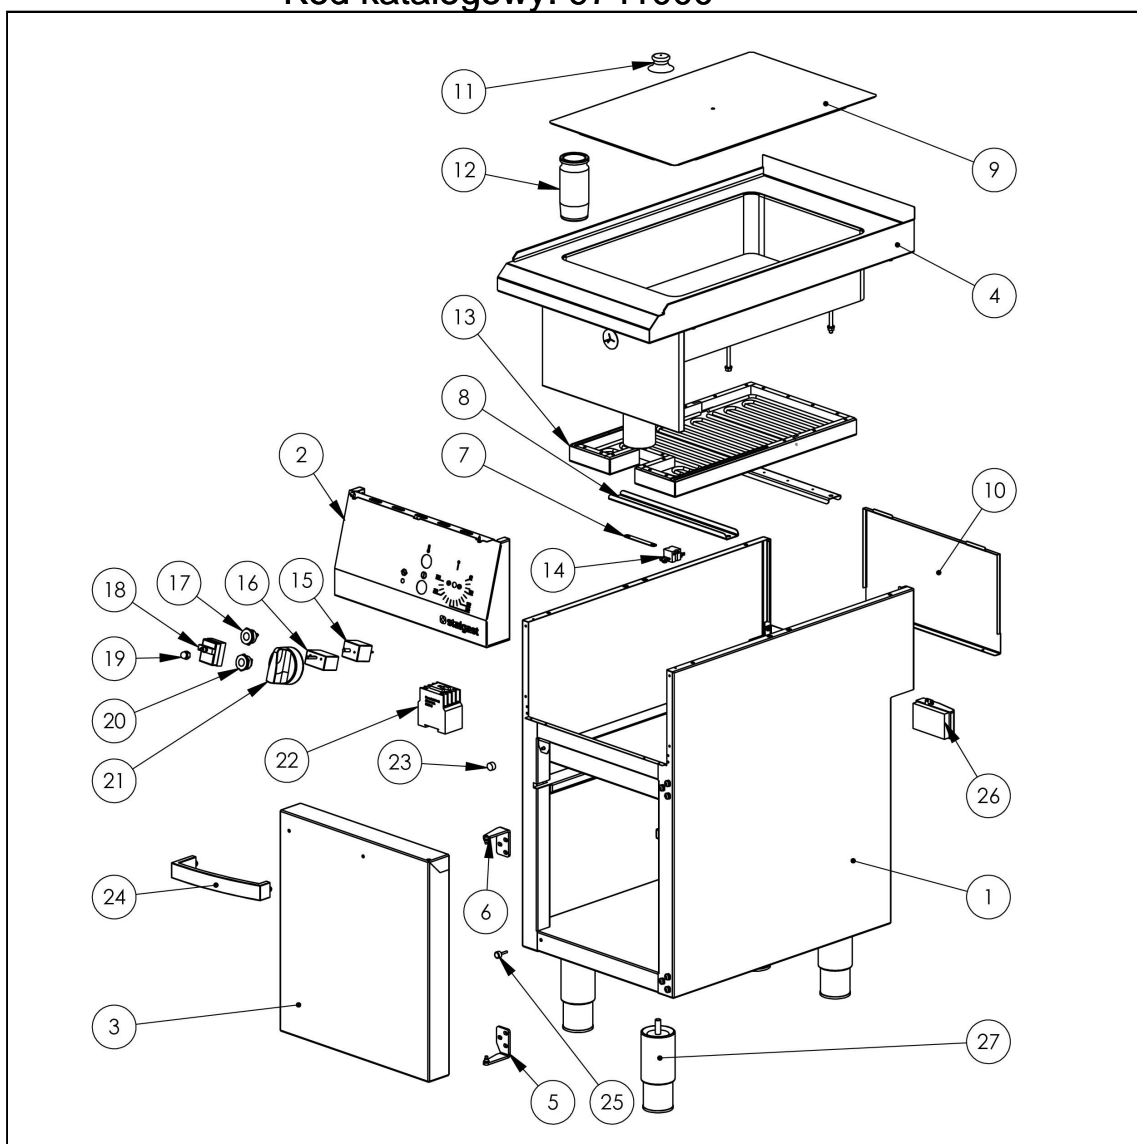

patelnia wielofunkcyjna

Kod katalogowy: 9741000

Nr części (V nr rys.-nr części z rysunku)	Nazwa	Kod
V9741000.2-01	Korpus	
V9741000.2-02	Panel przedni	
V9741000.2-03	Drzwi	C011143
V9741000.2-04	Błat	
V9741000.2-05	Zawias dolny	C011137
V9741000.2-06	Zawias górny	C011136
V9741000.2-07	Błaszka mocująca	
V9741000.2-08	Ceownik montażowy	
V9741000.2-09	Pokrywa	
V9741000.2-10	Sciana tylna szafki	
V9741000.2-11	Rączka do pokrywy	C010490
V9741000.2-12	Korek	
V9741000.2-13	Zestaw grzewczy	C011152
V9741000.2-14	Złaczka tablicowa	C011153
V9741000.2-15	Termostat 299 st.C	C005517
V9741000.2-16	Wyłącznik osiowy EGO	C009020
V9741000.2-17	Lampka pomarańczowa LED	C011146
V9741000.2-18	Termostat bezpieczeństwa 329st.C	C008953
V9741000.2-19	Nakrętka M8x1	
V9741000.2-20	Lampka zielona LED	
V9741000.2-21	Pokrętło Stalgast fi 70	C011147
V9741000.2-22	Stycznik	C008045
V9741000.2-23	Magnes okrągły krótki	C007297
V9741000.2-24	Rączka drzwi 400	C011135
V9741000.2-25	Odbojnik gumowy	C010976
V9741000.2-26	Skrzynka KADO	C009003
V9741000.2-27	Stopka okrągła	C007292